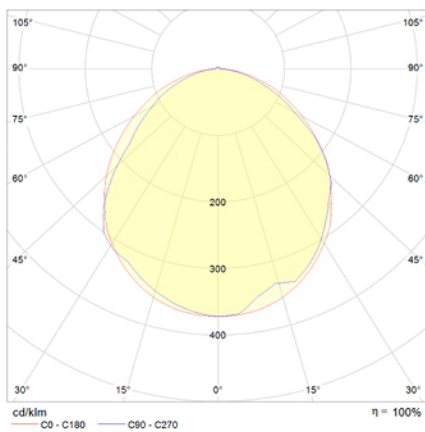

EXTRAPLANA

Ficha técnica

Alumbrado de Emergencia
Ref. F-80LV

UNE 60598-2-22
110V 50HZ

Alumbrado de Emergencia. EXTRAPLANA Referencia: F-80LV, fabricado por Normalux. Lúmenes: 90 lm. Autonomía (h): 1 h. Modo de funcionamiento: No permanente. Tipo de instalación: Superficie. Fuente de Luz: Led. Batería de: Ni-Cd 3,6V/750mAh. IP: 44. IK: 04. Versión: Estandar. Acabado: Blanco. Carcasa de: Policarbonato. Voltaje: 110V 50Hz. Dimensiones (mm): 325 x 134 x 34 mm. Manufacturado según la normativa UNE 60598-2-22.

Lúmenes	90 lm
Fuente de Luz	Led
Autonomía (h)	1h
Batería	Ni-Cd 3,6V/750mAh
Potencia (W)	1W
Modo de funcionamiento	No permanente
Clase	
IP	44
IK	04

Datos fotométricos:

Dimensiones (mm):